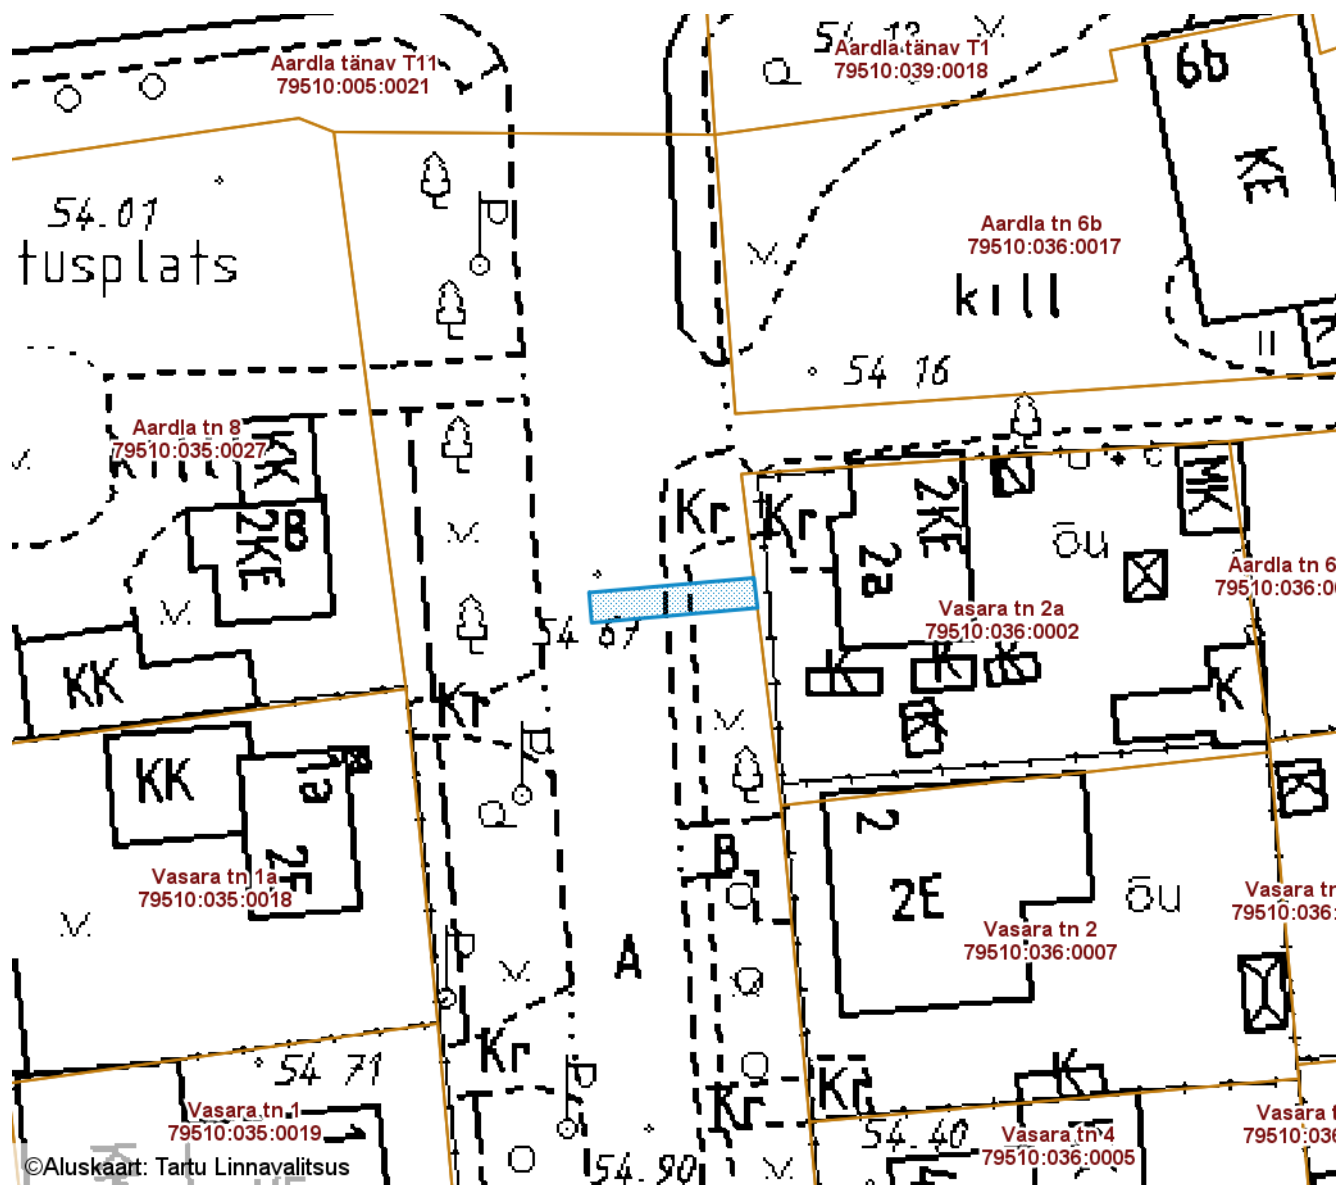

ISIKLIKU KASUTUSÕIGUSEGA KOORMATAVA

ALA SKEEM

Vasara tänav T1 (79510:035:0035)

M 1 : 500

©Aluskaart: Tartu Linnavalitsus

— Isikliku kasutusõigusega seatav
maa-ala 22 m²
(A-kategooria gaasitoru)

| Nr | X | Y |
|----|------------|-----------|
| 1 | 6471546.30 | 659572.55 |
| 2 | 6471547.27 | 659583.44 |
| 3 | 6471545.29 | 659583.68 |
| 4 | 6471544.31 | 659572.72 |